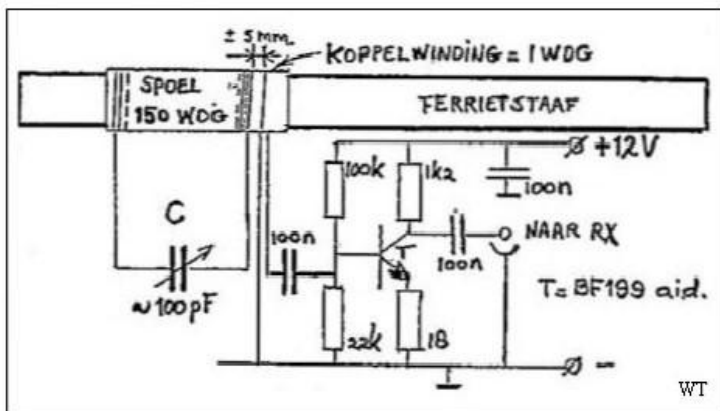

De praktijk in de VS is dat een Lowfers-uitzending bestaat uit een bakensignaal dat de zelfgekozen call, naam en adres doorgeeft. Vanwege de QRP-vermogens wordt de nog steeds meest effectieve mode, CW dus, gebruikt. Afstanden van meer dan 2000 km zijn al overbrugd. Onder gunstige omstandigheden zouden deze zenders ook in Europa te horen moeten zijn. Het gehele traject moet dan in het donker liggen. Bovendien moet de statische ruis minimaal zijn. De beste kansen liggen dus in de zeer vroege morgenuren in de winter. Een draadantenne op de LG heeft een laag rendement en pikt veel QRM en QRN op. Een magnetische antenne is minder gevoelig voor deze storingen. Bovendien kan eenvoudig gedraaid worden voor optimale ontvangst.

De hierbij beschreven magnetische antenne spreekt voor zichzelf. De ferrietstaaf en de afstem-C komen uit een oude radio. Wikkel de spoel en de koppelwinding op een kartonnen koker-tje die over de staaf past.

Probeer door te schuiven de gunstigste plek op de staaf te vinden. Houdt de bedrading kort. Is het signaal te zwak zet dan nog een tweede versterker achter de eerste trap. Voor afregelen is b.v. de BBC op 199 kHz te gebruiken. Lukt de ontvangst van de Amerikanen niet, ben je in ieder geval klaar als er in Europa wat gaat gebeuren op de lange golf.